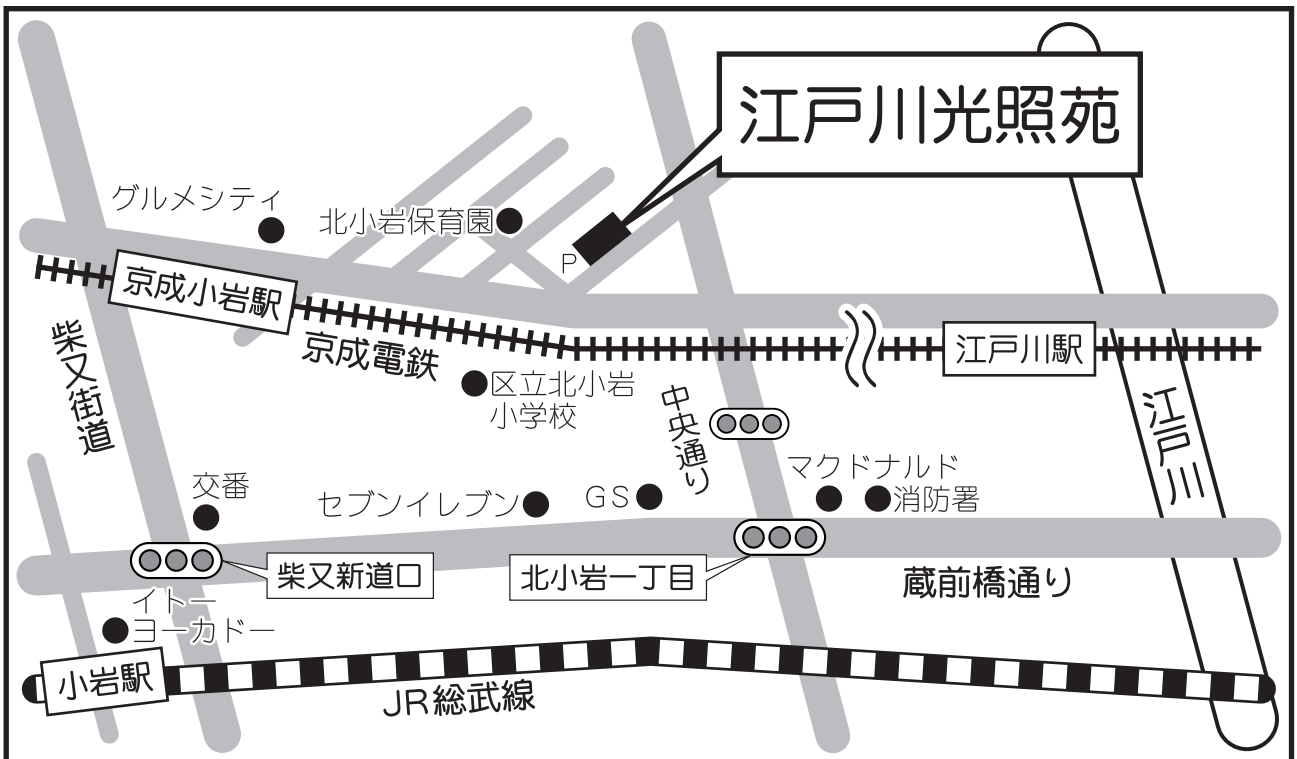

江戸川光照苑案内図

交通のご案内

- 「京成小岩」駅から徒歩5分
- JR「小岩」駅から徒歩14分
- 京成バス 小54系統「北小岩5丁目」下車 徒歩3分

江戸川光照苑案内図

交通のご案内

- 「京成小岩」駅から徒歩5分
- JR「小岩」駅から徒歩14分
- 京成バス 小54系統「北小岩5丁目」下車 徒歩3分