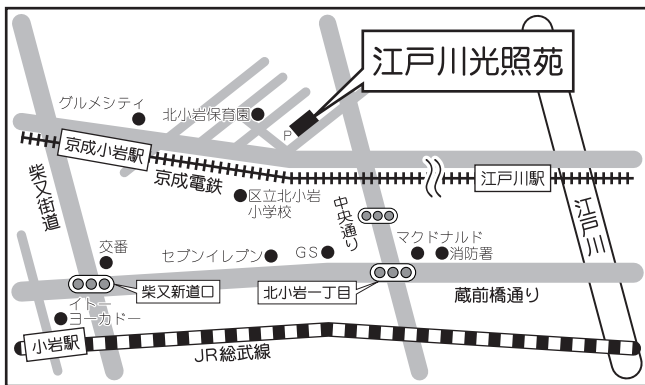

江戸川光照苑案内図

交通のご案内

- 「京成小岩」駅から徒歩5分
- JR「小岩」駅から徒歩14分
- 京成バス 小54系統「北小岩5丁目」下車 徒歩3分

江戸川光照苑案内図

交通のご案内

- 「京成小岩」駅から徒歩5分
- JR「小岩」駅から徒歩14分
- 京成バス 小54系統「北小岩5丁目」下車 徒歩3分